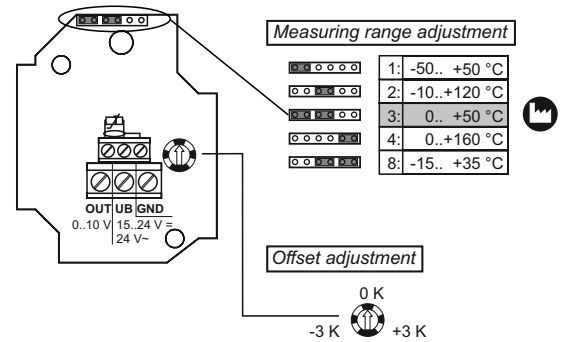

2e EGH130F031

de Dokument aufbewahren
fr Ce document est à conserver
en Retain this document
it Conservare il documento
es Guardar el documento
sv Spara dokumentationen
nl Document bewaren

© SAUTER Head Office
Fr. Sauter AG
Im Surinam 55
CH-4016 Basel
Tel. +41 61 - 695 55 55
Fax +41 61 - 695 55 10
www.sauter-controls.com
info@sauter-controls.com