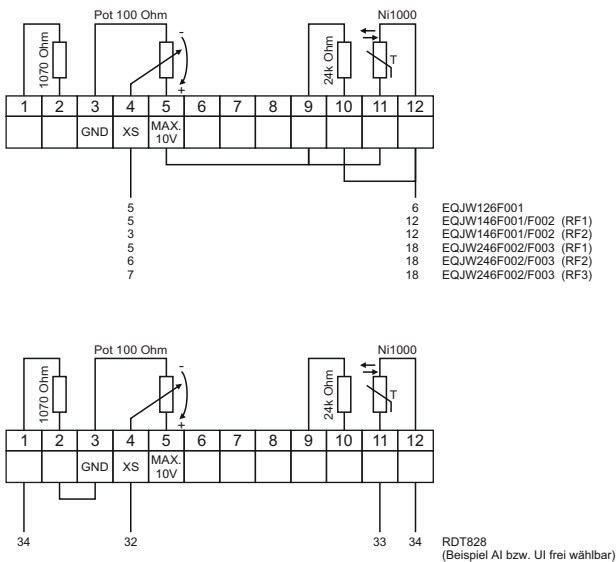

2d EGT333F102