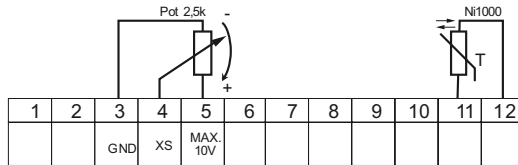

1

de abdichten
fr rendre étanche
en seal

it oturare
es junta
sv avtätning
nl afdichten

de Kabeleinführung
fr Insertion du câble
en Cable inlet
it Guidacavo
es Entrada de cables
sv Kabelingång
nl Kabelinvoer

2a EGT 330
EGT 430

2b EGT332F102

2c EGT335F102

2d EGT333F102

2e EGH130F031

de Dokument aufbewahren
fr Ce document est à conserver
en Retain this document
it Conservare il documento
es Guardar el documento
sv Spara dokumentationen
nl Document bewaren

© SAUTER Head Office
Fr. Sauter AG
Im Surinam 55
CH-4016 Basel
Tel. +41 61 - 695 55 55
Fax +41 61 - 695 55 10
www.sauter-controls.com
info@sauter-controls.com