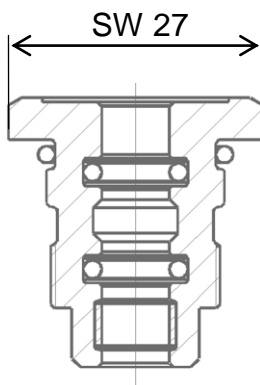

3) Art der Stopfbüchse
 Type of stuffing box
 0 = O- Ring- Stopfbüchse
 O- ring stuffing box

Ersatzteile / Spare parts

VUD / BUD / VUE / BUE DN 15 ...50

VQD / BQD / VQE / BQE DN 65 ...150

0378368 001

0378369 101

Pos. Item	Bezeichnung Designation	Teile- Nr. Part- no.
1	Stopfbüchse aus Messing mit O- Ringen DN 15...50 Stuffing- box brass made with O- rings DN 15...50	0378368 001
	Stopfbüchse aus Edelstahl mit O- Ringen DN 65...150 Stuffing- box stainless steel made with O- rings DN 65...150	0378369 101