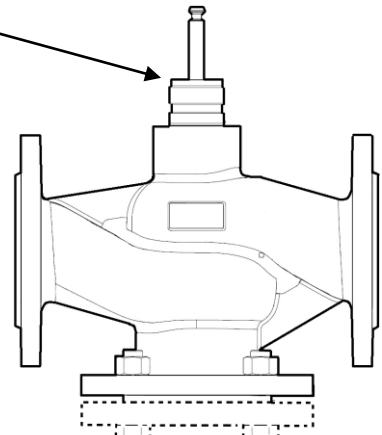

VQD / BQD / VQE / BQE DN 65 ...150