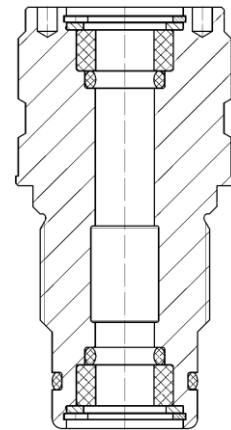

3) Art der Stopfbüchse
 Type of stuffing box
 0 = O- Ring- Stopfbüchse
 O- ring stuffing box

Ersatzteile / Spare parts

VUD / BUD / VUE / BUE DN 15 ...50

VQD / BQD / VQE / BQE DN 65 ...150

0378368 001

0378369 101

Pos. Item	Bezeichnung Designation	Teile- Nr. Part- no.
1	Stopfbüchse aus Messing mit O- Ringen DN 15...50 Stuffing- box brass made with O- rings DN 15...50	0378368 001
	Stopfbüchse aus Edelstahl mit O- Ringen DN 65...150 Stuffing- box stainless steel made with O- rings DN 65...150	0378369 101